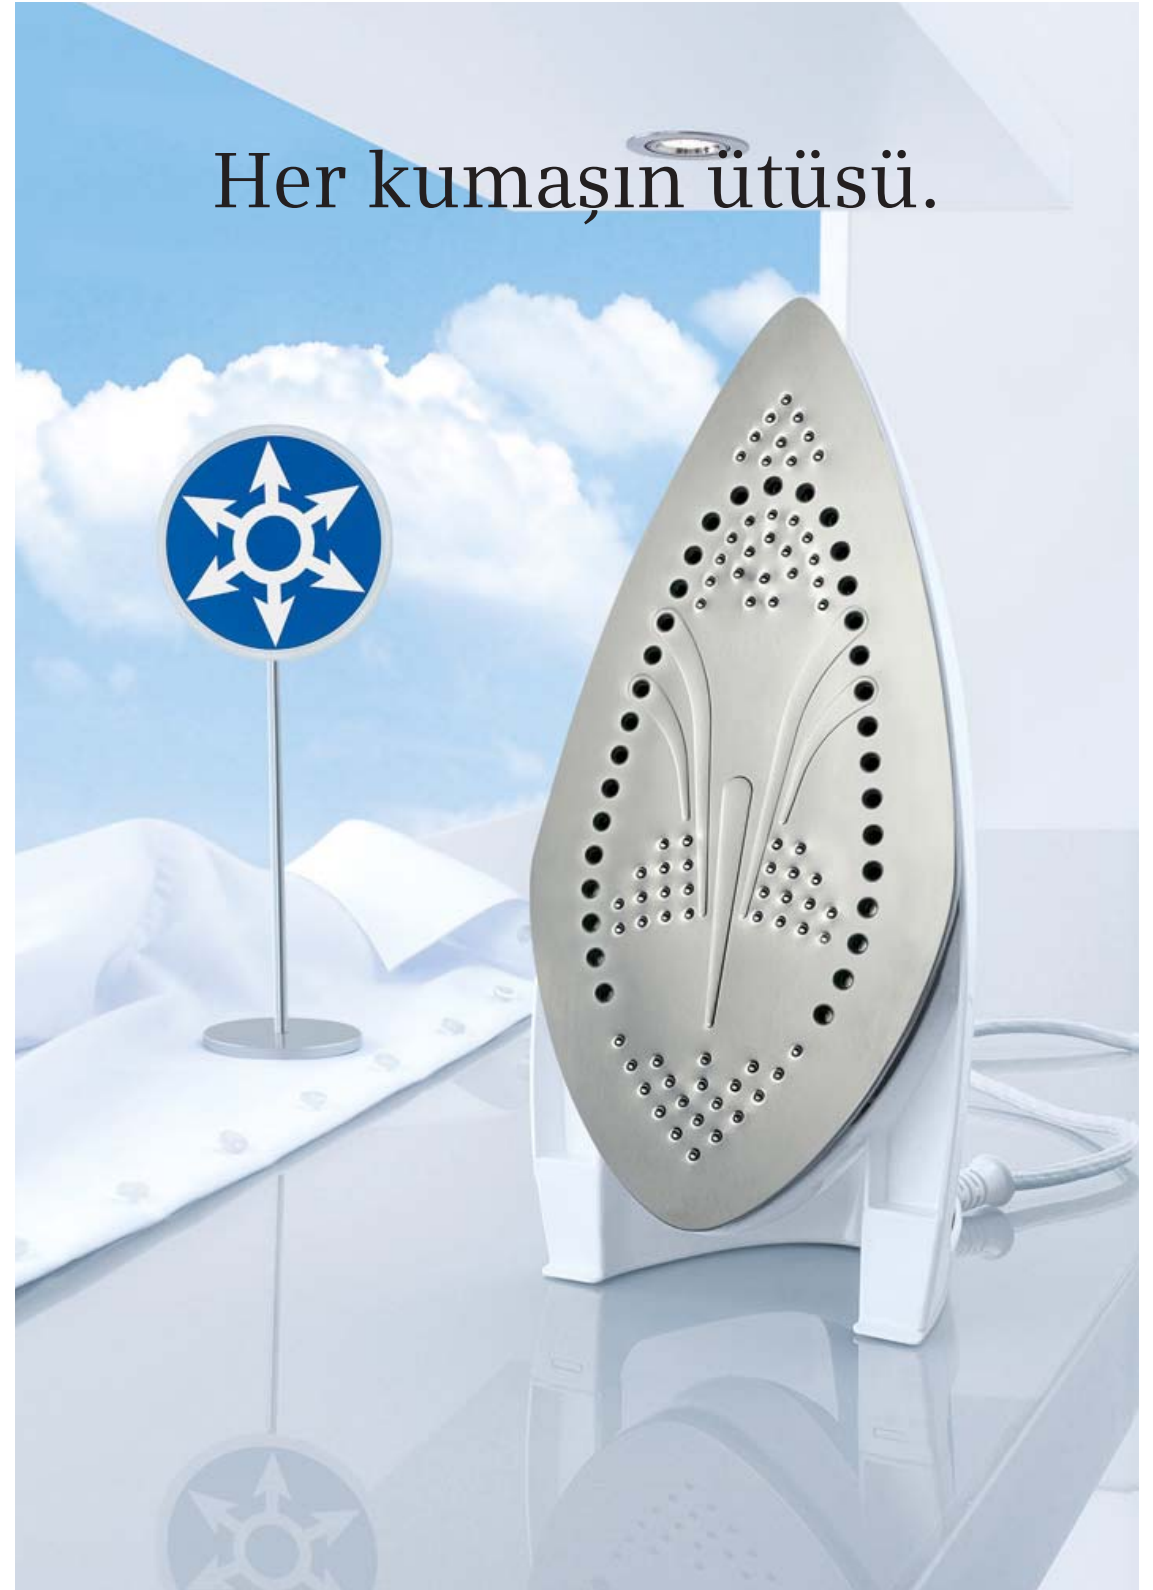

Siemens S5 serisi "Auto" fonksiyonlu ütü:

Bu "Auto" fonksiyonu sayesinde, her kumaş tipine uygun bir ısı sabitlenebiliyor, ister ipek ister keten kumaş aynı ısıda, kumaşlara hiçbir zarar vermeden ütüleyebiliyor. Sensörlü ısı ayarını "auto" konumuna getirdiğinizde istediğiniz her kumaşı aynı ayarda ütüleyip yanlış ısı ayarından kaynaklanan kumaş hasarlarının önüne geçebiliyorsunuz. Kumaşı yakma riskini azaltan yeni ütümüz sayesinde, kullanım hataları en aza iniyor. "Auto" fonksiyonunda aşırı ısınmayan ve soğumayan ütü, arzu ettiğiniz takdirde manuel olarak da ayarlanabiliyor ve kumaşınıza en uygun 3 farklı ısı ayarında (yüksek, orta, düşük) en iyi performansı sergiliyor.

multiDirection

(4 yöne doğru ütüleme):

Öne, arkaya ve yana doğru ütüleme özelliğiyle her yöne hareket özgürlüğü sağlayan çok yönlü ütü tabanı sayesinde, ütü kat kat daha kolay ve çabuk yapılıyor. Dayanıklı ve kaygan titanyum-glissée seramik kaplamalı taban, çamaşırın üzerinde rahatça gezinmenizi sağlayarak en kısa yoldan en iyi sonucu sunuyor.

Her kumaşın ütüsü.